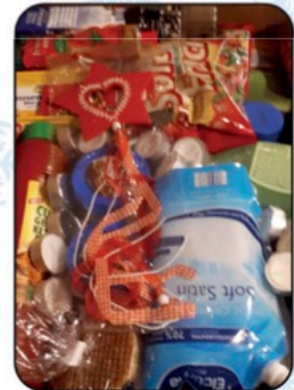

OASE hilft!

Weihnachten
2022

Wir packen

und helfen

Folgende Artikel sollte jedes Paket enthalten:

2 kg Zucker
1 kg Reis
1 x Nuss-Nougat-Creme
1 kg Margarine
1 x Vitamintabletten
1 x Damenbinden

2 kg Mehl
2 kg Nudeln
2 Liter Öl
1 x Bonbons
2 Stück Seife
1 x Zahnbürste + Zahnpasta

1 x Salz
1 x Gemüsebrühe
1 x Kekse
2 x Backpulver
1 x Haarshampoo
Kerzen und Streichhölzer

bitte **keine** Wurst oder Fleisch !!!

Wir bitten darum, möglichst die Lebensmittelpakete in **Bananenkartons** zu verpacken. Den übriggebliebenen Platz dürft Ihr gerne mit Bettwäsche, Wolldecken, Handtüchern oder warmer Kleidung füllen.

Sie leben:

In Häusern ...

In Hütten ...

In Kinderheimen ...

In Familien ...

Wir laden ein zum Mitpacken und Freude schenken:

Verpacke liebevoll in einen Schuhkarton, z.B.:

- 1 Mütze, 1 Schal und Handschuhe, oder
- 1 Warmen Pulli mit warmen Strümpfen
- 1 Kuscheltier
- 1 Puzzle oder Memory oder irgendein Spielzeug, mit dem man ohne Gebrauchsanleitung und Sprachkenntnisse spielen kann
- 1 Kinderzahnbürste und 1 Kinderzahnpaste
- 1 Tüte Gummibärchen o.ä.
- 1 Malblock mit Buntstiften

Hänge eine Karte mit dem Alter und dem Geschlecht des Kindes an dein Päckchen, z.B. **Junge 6 Jahre, Mädchen 3 Jahre**

Die Sachen dürfen gebraucht sein, aber bitte sehr gut erhalten und frisch gewaschen.